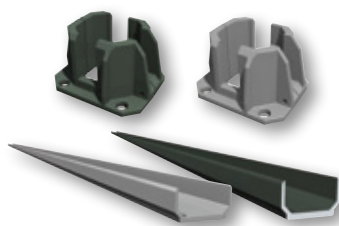

Poteau grand vent 3 en 1

Nouveau poteau de claustra 3 positions ! Il se positionne :

- 1 En début et fin de clôture (+ baguette de finition)
- 2 En milieu de clôture
- 3 En poteau d'angle en retirant la languette amovible

Platine double coque

Nouvelle platine dédiée au poteau grand vent 3 en 1 pour un meilleur maintien du poteau permettant ainsi la fixation d'un poteau d'1,80m de haut sur platine.

Lisse basse

Cette nouvelle gamme d'accessoires dispose d'une lisse basse.

Tous les accessoires en finition peinture sablée (poteau grand vent 3 en 1, capot, lisse haute, intermédiaire et basse, platine, sont disponibles en deux couleurs :

Gris anthracite sablé

Gris clair sablé

Plaque de soubassement

Nouveau

La plaque de soubassement

Elle simplifie toute pose sur terrain pentu et crée immédiatement une surface plane pour monter le claustra en évitant tout contact de la 1^{ère} lame avec le sol.