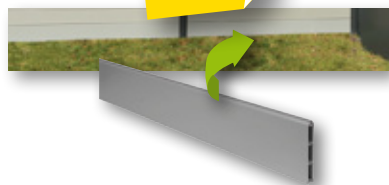

Plaque de soubassement

Nouveau

La plaque de soubassement

Elle simplifie toute pose sur terrain pentu et crée immédiatement une surface plane pour monter le claustra en évitant tout contact de la 1ère lame avec le sol.

Disponible en couleur gris clair sablée et gris anthracite sablée, elle se confond parfaitement avec les lames atmosphère de même couleur!